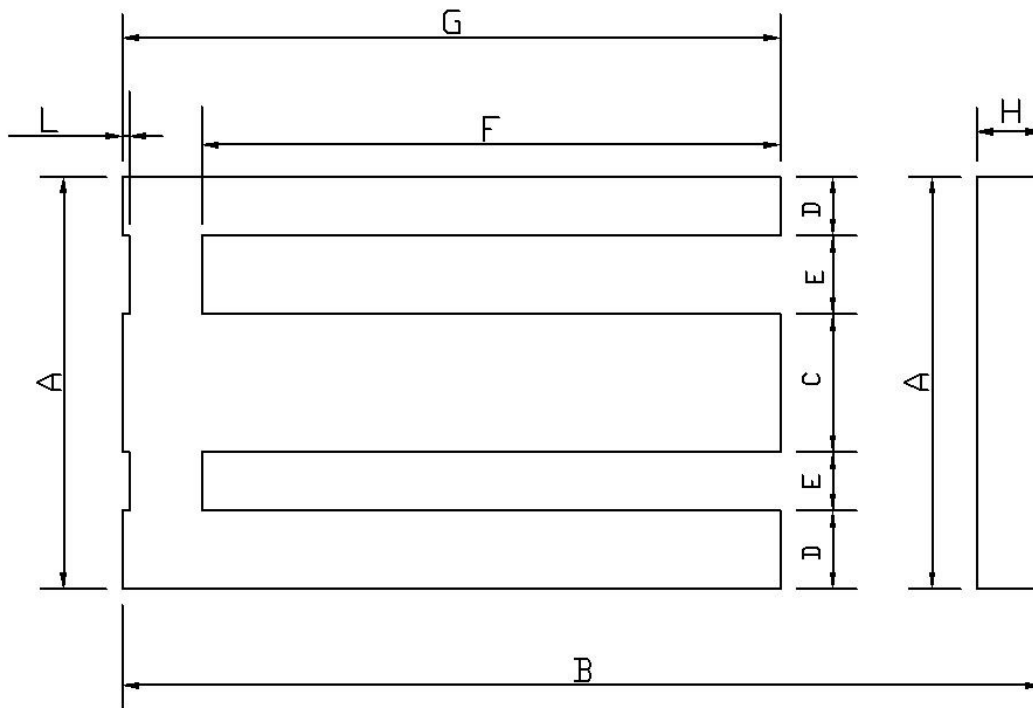

EI LAMINATION :: L-TYPE LAMINATION

SIZE	A	B	C	D	E	F	G	H	I	J	K	R	U
EI-228L	228	319.2	45.6	45.6	45.6	228	273.6	45.6	---	---	0.05	--	---
EI-265L	265	374	52	52	54.5	265	319.5	54.5	---	---	0.05	--	---
EI-305L	305	427	61	61	61	305	366	61	---	---	0.05	--	---